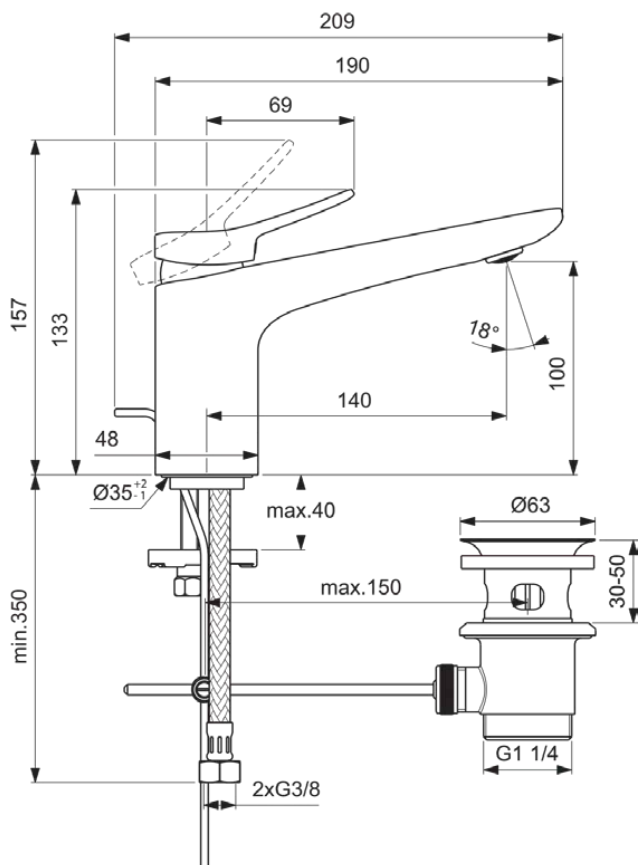

CONCA

BD456A5

CONCA | Baterie pentru lavoar 48x140x133 mm În finisaj gri magnetic, Cu deșeuri | EasyFix, FirmaFlow, Tehnologia PVD

Imagine si schita

Informații generale

Tipul de subprodus	Baterie pentru lavoar
Marca	Ideal Standard
Colecția	CONCA
Designer	Palomba Serafini Associati
Cod de culoare	A5
Descrierea culorii	Gri Magnetic
Efectul de finisare a suprafeței	Satin
Înălțime (mm)	133
Lățime (mm)	48
Lungime / Proiecție (mm)	209
Metoda de fixare	EasyFix
Cod EAN	3800861110873
Greutate netă (kg)	1.85

Specificațiile produsului

Cartuș FirmaFlow	Da
Cu mâner(e)	Da
Număr de mânere	1
Poziția mânerului	Top
Cu priză	Da
Modelul gurii de scurgere	Fixat
Model de ieșire a robinetului	Aerator
Ieșirea robinetului reglabilă	Nu
Vizibilitatea ieșirii robinetului	Vizibil
Materialul gurii de scurgere	Cast
Cu rozetă(e)	Nu
Acoperirea suprafeței	coated
Cu set de deșeuri	Da
Tehnologia Easy Fix	Da
Presiune de lucru min. (kPa)	50
Tehnologia PVD	Da
Tehnologia IdealPlus	Nu
Tehnologia supapelor	FirmaFlow
Activarea apei	Cartuș cu o singură pârghie
	Ridicând

Ideal Standard

Fixarea cartușului

Inel filetat

Dimensiunea nominală a
supapei

28

Ideal Standard

Contact local:

België • Belgique